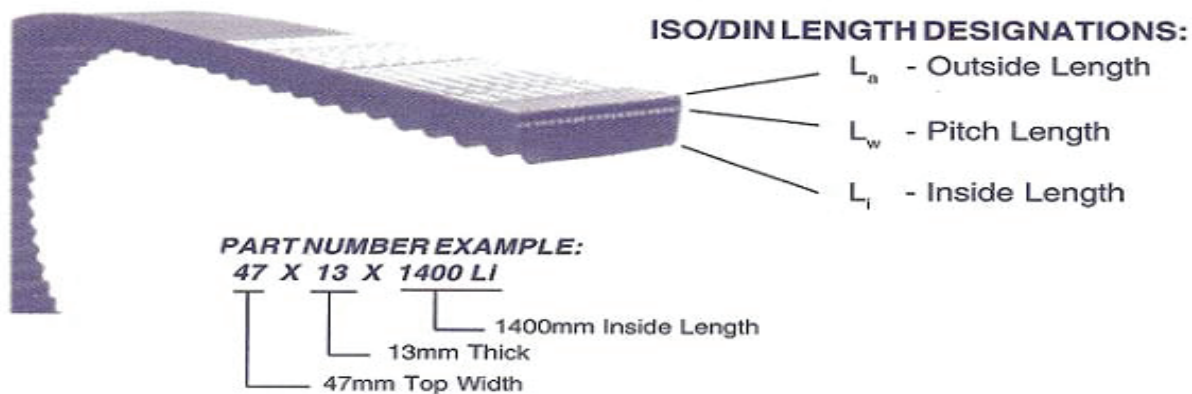

## SECCIÓN VII

[www.bandasindcortex.com](http://www.bandasindcortex.com)

### Metric Variable-Speed

**EXAMPLE:** W50 X 2240  $L_i$

**SERIES:** W16 - W20 - W25 - W31.5 - W40 - W50 - W63 - W80

**EXAMPLE:** 20/1800  $L_i$

**SERIES:** 00/ - 05/ - 10/ - 20/ - 40/ - 50/ - 70/

*This series is not related to asymmetrical variable-speed belts.*

**Belt No.**

47x13x1800

---

**Belt No.****Belt No.**

50x13x1453

---

**Belt No.**

52x16x1180  
52x16x1250  
52x16x1325  
52x16x1400  
52x16x1525

**Belt No.**

52x16x1600  
52x16x1725  
52x16x1925  
52x16x2165  
52x16x2240

---

**Belt No.**

52x16x1400  
52x16x1500  
52x16x1600  
52x16x1700  
52x16x1800

**Belt No.**

52x16x2000  
52x16x2240