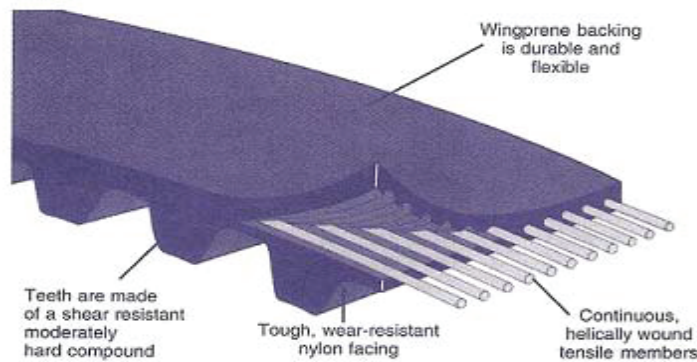

SECCIÓN VI

www.bandasindcortex.com

Super Torque

Part Number Example:

250 — S8M — 1400

Standard Pitches:

S3M	3 millimeter
S4.5M	4.5 millimeter
S5M	5 millimeter
S8M	8 millimeter
S14M	14 millimeter

S3M

BELT	No. OF TEETH	BELT	No. OF TEETH	BELT	No. OF TEETH	BELT	No. OF TEETH
201	67	300	100	384	128	537	179
225	75	312	104	420	140	564	188
252	84	318	106	459	153	633	211
264	88	339	113	486	162		
276	92	363	121	501	167		