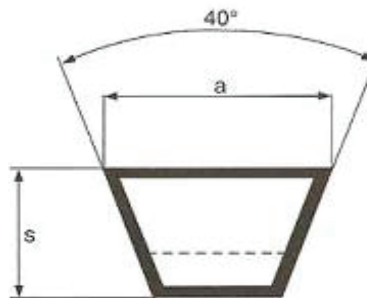

SECCIÓN XI

www.bandasindcortex.com

Bandas Clásicas "Lisas"

Sección A - B - C - D - E

Tabla

Sección	a mm	s mm
8	8	5
10/Z	10	6
13/A	13	8
17/B	17	11
20	20	12,5
22/C	22	14
25	25	16
32/D	32	19
40/E	40	25
45	45	20
50	50	20

LEYENDA:

a= ancho de la base mayor
s= espesor de la correa

Bandas Clásicas "Dentadas"

Sección AX - BX - CX

Tabla

Sección	a mm	s mm
AX	13	8
BX	17	11
CX	22	14
DX*	32	19

LEYENDA:

a= ancho nominal de la base mayor
s= espesor nominal

Bandas Alta Capacidad "Lisas"

Sección 3V - 5V - 8V

Tabla

Sección	a mm	s mm
3V (9N)*	9	8
5V (15N)*	15	13
8V (25N)*	25	23

LEYENDA:

a= ancho nominal de la base mayor
s= espesor nominal

Bandas Alta Capacidad "Dentadas"

Tabla

Sección	a mm	s mm
B	17	11
C	22	14
3V (9N)	9	8
5V (15N)	15	13
8V (25N)	25	23
3VX	9	8
5VX	15	13

LEYENDA:
a= ancho nominal de la base mayor
s= espesor nominal

Bandas de Velocidad Variable " en Pulgadas Dentadas"