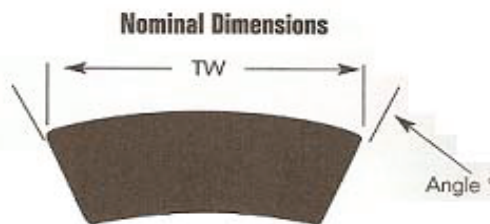

LEYENDA:

a= ancho de la base mayor
s= espesor de la correa

Bandas Clásicas "Dentadas"

Sección AX - BX - CX

Tabla

Sección	a mm	s mm
AX	13	8
BX	17	11
CX	22	14
DX*	32	19

LEYENDA:

a= ancho nominal de la base mayor
s= espesor nominal

Bandas Alta Capacidad "Lisas"

Sección 3V - 5V - 8V

Tabla

Sección	a mm	s mm
3V (9N)*	9	8
5V (15N)*	15	13
8V (25N)*	25	23

LEYENDA:

a= ancho nominal de la base mayor
s= espesor nominal

Bandas Alta Capacidad "Dentadas"

Sección 3VX - 5VX - 8VX

Tabla

Sección	a mm	s mm
3VX	9	8
5VX	15	13
8VX	25	23

LEYENDA:
a= ancho nominal de la base mayor
s= espesor nominal

Bandas Combo Lisas y Dentadas: RB - RC - R3V - R5V - R8V RBX - RCX - R3VX - R5VX

Tabla

Sección	a mm	s mm
B	17	11
C	22	14
3V (9N)	9	8
5V (15N)	15	13
8V (25N)	25	23
3VX	9	8
5VX	15	13

LEYENDA:
a= ancho nominal de la base mayor
s= espesor nominal

Bandas de Velocidad Variable " en Pulgadas Dentadas"