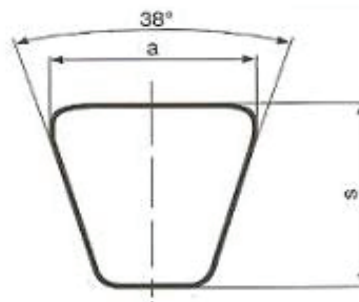

LEYENDA:

a= ancho de la base mayor
s= espesor de la correa

Bandas Clásicas "Dentadas"

Sección AX - BX - CX

Tabla

Sección	a mm	s mm
AX	13	8
BX	17	11
CX	22	14
DX*	32	19

LEYENDA:

a= ancho nominal de la base mayor
s= espesor nominal

Bandas Alta Capacidad "Lisas"

Sección 3V - 5V - 8V

Tabla

Sección	a mm	s mm
3V (9N)*	9	8
5V (15N)*	15	13
8V (25N)*	25	23

LEYENDA:

a= ancho nominal de la base mayor
s= espesor nominal

Bandas Alta Capacidad "Dentadas"

Sección 3VX - 5VX - 8VX

Tabla

Sección	a mm	s mm
3VX	9	8
5VX	15	13
8VX	25	23

LEYENDA:
a= ancho nominal de la base mayor
s= espesor nominal

Bandas Combo Lisas y Dentadas: RB - RC - R3V - R5V - R8V RBX - RCX - R3VX - R5VX

Tabla

Sección	a mm	s mm
B	17	11
C	22	14
3V (9N)	9	8
5V (15N)	15	13
8V (25N)	25	23
3VX	9	8
5VX	15	13

LEYENDA:
a= ancho nominal de la base mayor
s= espesor nominal

Bandas de Velocidad Variable " en Pulgadas Dentadas"