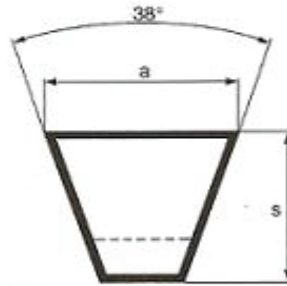

LEYENDA:

a= ancho de la base mayor
s= espesor de la correa

Bandas Clásicas "Dentadas"

Sección AX - BX - CX

Tabla

Sección	a mm	s mm
AX	13	8
BX	17	11
CX	22	14
DX*	32	19

LEYENDA:

a= ancho nominal de la base mayor
s= espesor nominal

Bandas Alta Capacidad "Lisas"

Sección 3V - 5V - 8V

Tabla

Sección	a mm	s mm
3V (9N)*	9	8
5V (15N)*	15	13
8V (25N)*	25	23

LEYENDA:

a= ancho nominal de la base mayor
s= espesor nominal

Bandas Alta Capacidad "Dentadas"

Sección 3VX - 5VX - 8VX

Tabla

Sección	a mm	s mm
3VX	9	8
5VX	15	13
8VX	25	23

LEYENDA:
a= ancho nominal de la base mayor
s= espesor nominal

Bandas Combo Lisas y Dentadas: RB - RC - R3V - R5V - R8V RBX - RCX - R3VX - R5VX

Tabla

Sección	a mm	s mm
B	17	11
C	22	14
3V (9N)	9	8
5V (15N)	15	13
8V (25N)	25	23
3VX	9	8
5VX	15	13

LEYENDA:
a= ancho nominal de la base mayor
s= espesor nominal

Bandas de Velocidad Variable " en Pulgadas Dentadas"