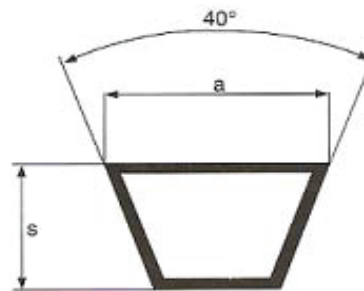

SECCIÓN XI

www.bandasindcortex.com

Bandas Clásicas "Lisas"

Sección A - B - C - D - E

Tabla

Sección	a mm	s mm
8	8	5
10/Z	10	6
13/A	13	8
17/B	17	11
20	20	12,5
22/C	22	14
25	25	16
32/D	32	19
40/E	40	25
45	45	20
50	50	20

LEYENDA:

a= ancho de la base mayor
s= espesor de la correa

Bandas Clásicas "Dentadas"

Sección AX - BX - CX

Tabla

Sección	a mm	s mm
AX	13	8
BX	17	11
CX	22	14
DX*	32	19

LEYENDA:

a= ancho nominal de la base mayor
s= espesor nominal

Bandas Alta Capacidad "Lisas"

Sección 3V - 5V - 8V

Tabla

Sección	a mm	s mm
3V (9N)*	9	8
5V (15N)*	15	13
8V (25N)*	25	23

LEYENDA:

a= ancho nominal de la base mayor
s= espesor nominal

Bandas Alta Capacidad "Dentadas"

Tabla

Sección	a mm	s mm
B	17	11
C	22	14
3V (9N)	9	8
5V (15N)	15	13
8V (25N)	25	23
3VX	9	8
5VX	15	13

LEYENDA:
a= ancho nominal de la base mayor
s= espesor nominal

Bandas de Velocidad Variable " en Pulgadas Dentadas"